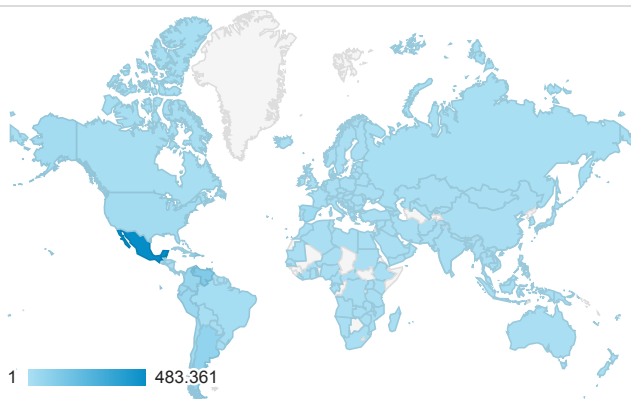

Resumen

1 ene. 2008 - 31 dic. 2016

Todos los usuarios
100,00 % Sesiones

Visitantes

886.920

% del total: 100,00 % (886.920)

Visitas

1.058.620

% del total: 100,00 % (1.058.620)

Visitas

Tiempo en la página